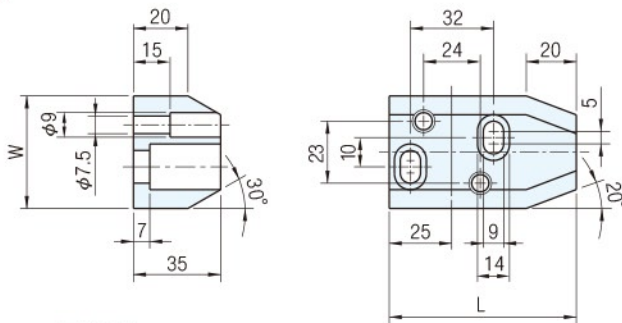

KDPH

側板
KDPH
材質
S45C

■ 側板

品 號	W	L
KDPH	45	75

訂貨：品號  -  交期：12 天  
 KDPH 45 - 75

KDQH

背板
KDQH
材質
S45C

■ 背板