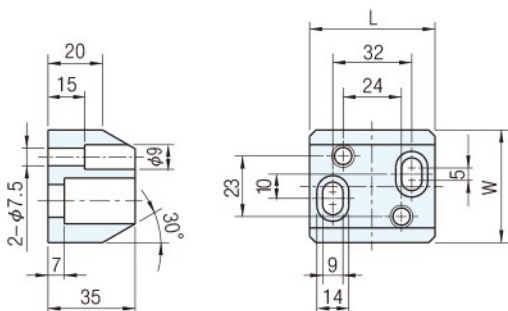

KDPH

側板
KDPH
材質
S45C

■ 側板

品 號	W	L
KDPH	45	75

訂貨：品號  -  交期：12 天  
 KDPH 45 - 75

KDQH

背板
KDQH
材質
S45C

■ 背板

品 號	W	L
KDQH	45	50
		55
		60

訂貨：品號  -  交期：12 天  
 KDQH 45 - 60